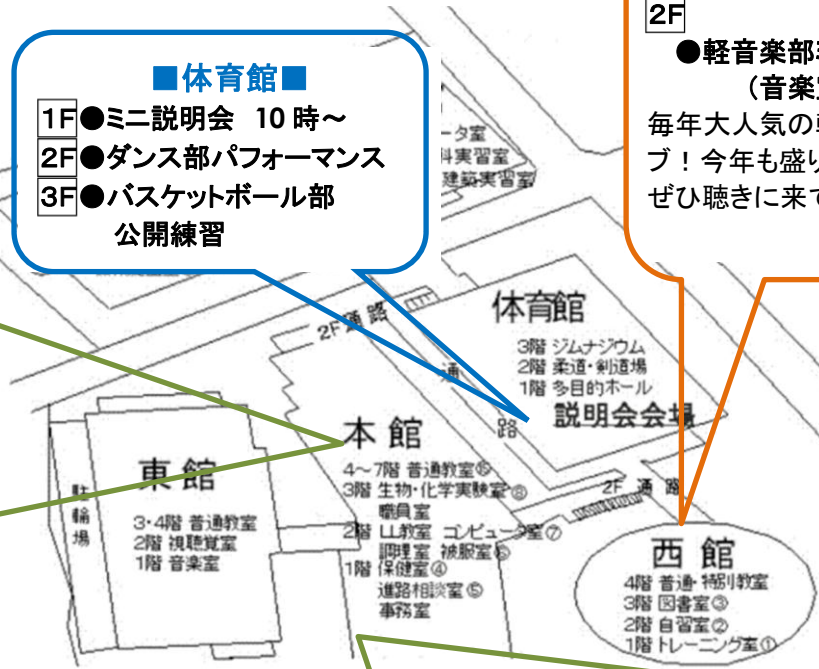

●オープンキャンパスのご案内●  
7月30日(土)10:00 集合 予約不要

上履きも不要です!

いろいろなイベントがいっぱい♪  
関東一高をすみずみまで見学しちゃおう!

(イベントや会場は変更になることがあります)

■本館■

6F

●個別相談コーナー  
(普通教室)

入試関係や成績のご相談はこちらで! 入試までに一度は個別相談を受けておこう!  
個別相談は、どの説明会でも実施します。

7F

●過去問解説コーナー  
(普通教室)

関東一高の過去問を解説します。このチャンスをお見逃しなく!

●スカイツリーの見える休憩所  
クッキング部手作りお菓子と冷たい飲み物でお待ちしています。

■体育館■

- 1F ●ミニ説明会 10時～
- 2F ●ダンス部パフォーマンス
- 3F ●バスケットボール部 公開練習

■西館■

1F

●トレーニングルーム

2F

●軽音楽部ミニライブ  
(音楽室)

毎年大人気の軽音ライブ! 今年も盛り上げます。ぜひ聴きにきてね!

1F

●総合案内 スタンプラリーゴール(ロビー)

施設見学・イベントを回ってスタンプを集めたら、総合案内所に持ってきてください。記念品を贈呈します。

●生徒会施設見学ツアー受付(ロビー)