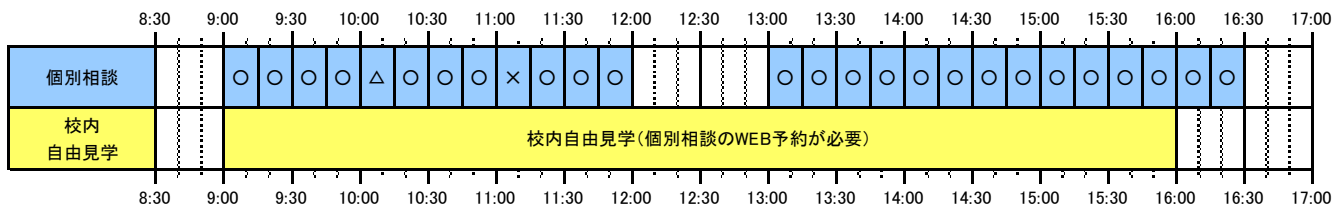

個別相談会10/17(日)

WEB予約9/12スタート