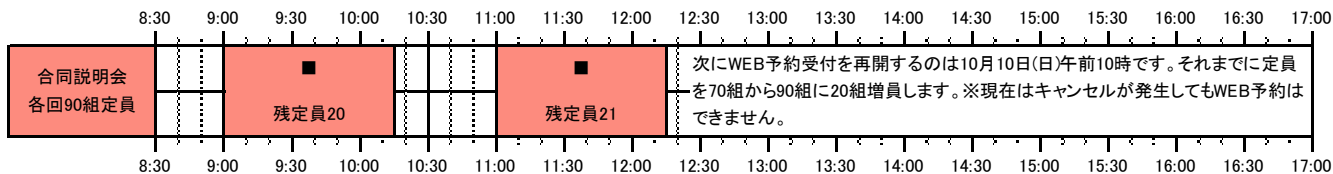

都立城東高校・関東一高合同説明会10/16(土)

現在休止中 10/10(日)10:00再開予定